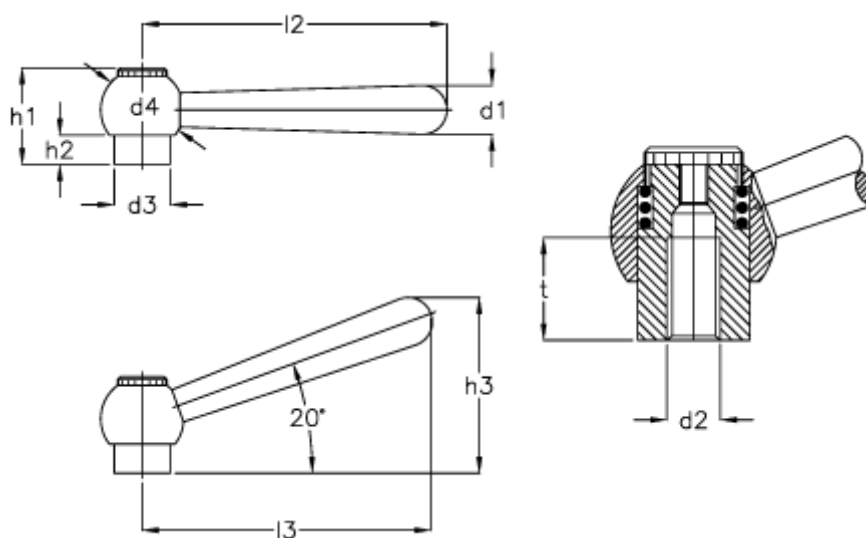

Varenummer: 20423387
Beskrivelse: E+G Indstilleligt spændegreb
GN99.2-10-M6-M

Mål

d1 = 10	l3 = 60
d2 = M 6	t min = 12
d3 = 13.5	
d4 = 20	
h1 = 25.0	
h2 = 8.0	
h3 = 39.5	
l2 = 63	